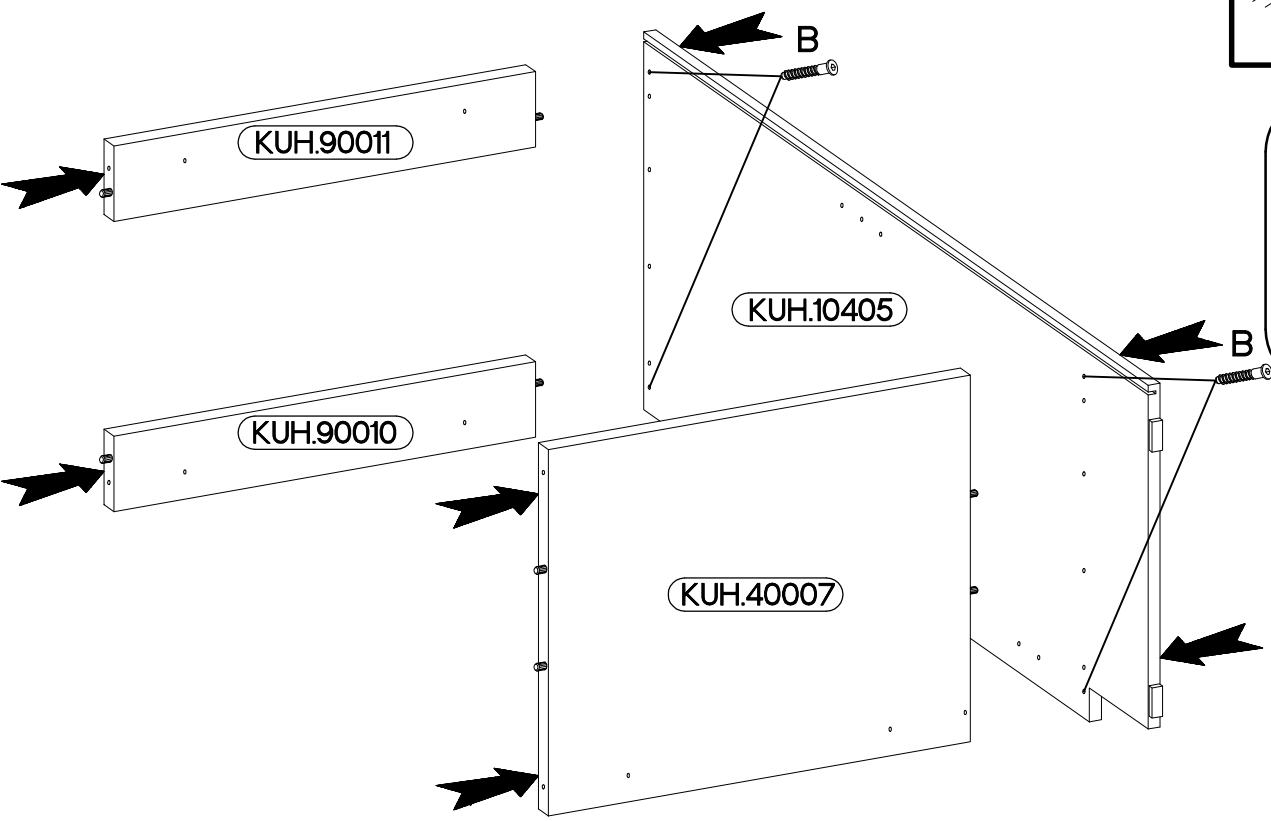

60 D 1F BB

Ersatzteil Nummer	Dimension
KUH.10404	815x500x16
KUH.10405	815x500x16
KUH.30002	566x430x16
KUH.40007	567x485x16
KUH.60004	713x585x2,5
KUH.90010	567x100x16
KUH.90011	567x100x16
KUH.90015	599x95x16

8x30mm <b>A</b>	6,4 x 50mm <b>B</b>	<b>E1</b>	<b>E9</b>	6.5x48x16 <b>F2</b>		
8	8	8	2	4		
35/0mm <b>HG</b>	5/19mm <b>J</b>	<b>O</b>	4.0x45mm <b>P4</b>	3.5x13mm <b>P5</b>	3.0x20mm <b>P7</b>	4.0x35mm <b>R3</b>
2	4	1	2	4	8-10	4

ISM-KUH-01621

1

6.5x48x16  F2 4	±8x30mm  A 8
--	---

2

6,4 x 50mm		
		
<b>B</b>	<b>O</b>	<b>E1</b>
4	1	4

3

6,4 x 50mm		
		
<b>B</b>	<b>O</b>	<b>E1</b>
4	1	4

4