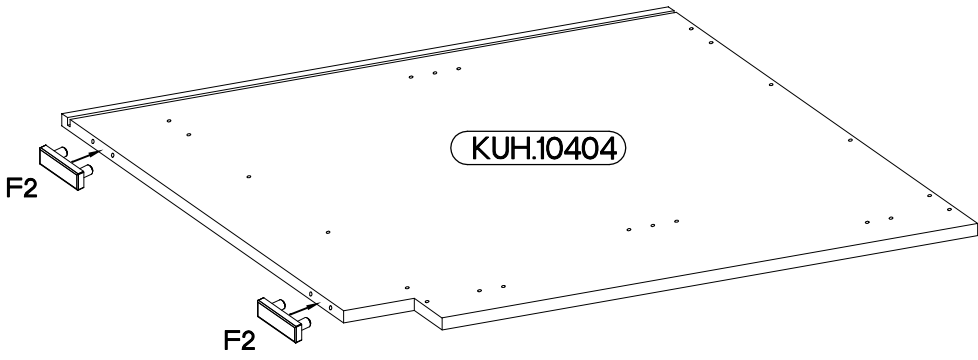

60 D 1F BB

Ersatzteil Nummer	Dimension
KUH.10404	815x500x16
KUH.10405	815x500x16
KUH.30002	566x430x16
KUH.40007	567x485x16
KUH.60004	713x585x2,5
KUH.90010	567x100x16
KUH.90011	567x100x16
KUH.90015	599x95x16

8x30mm <b>A</b>	6,4 x 50mm <b>B</b>	<b>E1</b>	<b>E9</b>	6.5x48x16 <b>F2</b>		
8	8	8	2	4		
35/0mm <b>HG</b>	5/19mm <b>J</b>	<b>O</b>	4.0x45mm <b>P4</b>	3.5x13mm <b>P5</b>	3.0x20mm <b>P7</b>	4.0x35mm <b>R3</b>
2	4	1	2	4	8-10	4

ISM-KUH-01621

1

6.5x48x16  F2 4	±8x30mm  A 8
--	---

2

6,4 x 50mm		
		
<b>B</b>	<b>O</b>	<b>E1</b>
4	1	4

3

6,4 x 50mm		
		
<b>B</b>	<b>O</b>	<b>E1</b>
4	1	4

4