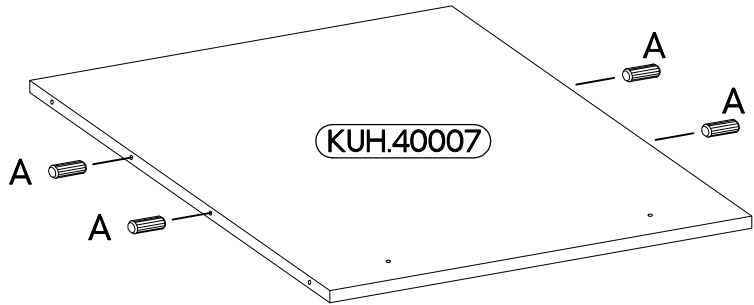

60 D 1F BB

Ersatzteil Nummer	Dimension
KUH.10404	815x500x16
KUH.10405	815x500x16
KUH.30002	566x430x16
KUH.40007	567x485x16
KUH.60004	713x585x2,5
KUH.90010	567x100x16
KUH.90011	567x100x16
KUH.90015	599x95x16

8x30mm <b>A</b>	6,4 x 50mm <b>B</b>	<b>E1</b>	<b>E9</b>	6.5x48x16 <b>F2</b>		
8	8	8	2	4		
35/0mm <b>HG</b>	5/19mm <b>J</b>	<b>O</b>	4.0x45mm <b>P4</b>	3.5x13mm <b>P5</b>	3.0x20mm <b>P7</b>	4.0x35mm <b>R3</b>
2	4	1	2	4	8-10	4

ISM-KUH-01621

1

6.5x48x16  F2 4	±8x30mm  A 8
--	---

2

6,4 x 50mm		
		
<b>B</b>	<b>O</b>	<b>E1</b>
4	1	4

3

6,4 x 50mm		
		
<b>B</b>	<b>O</b>	<b>E1</b>
4	1	4

4