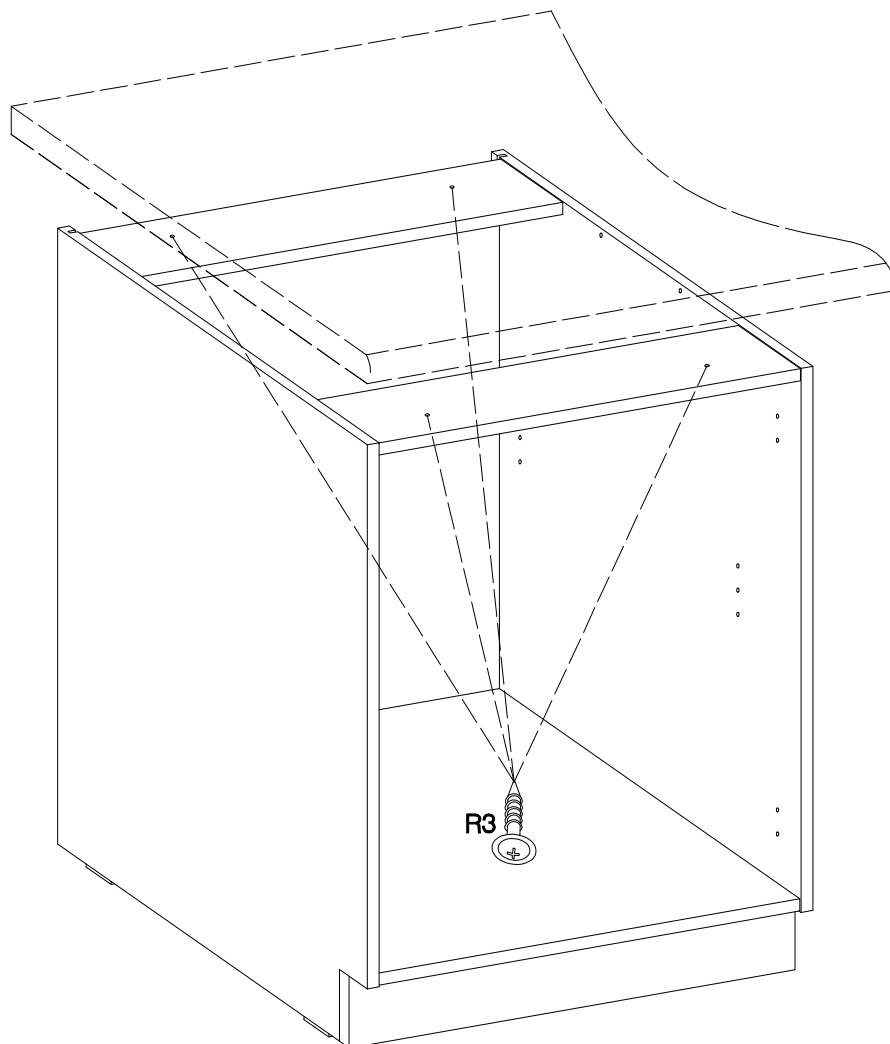

7

+4.0x35mm	
R3	
4