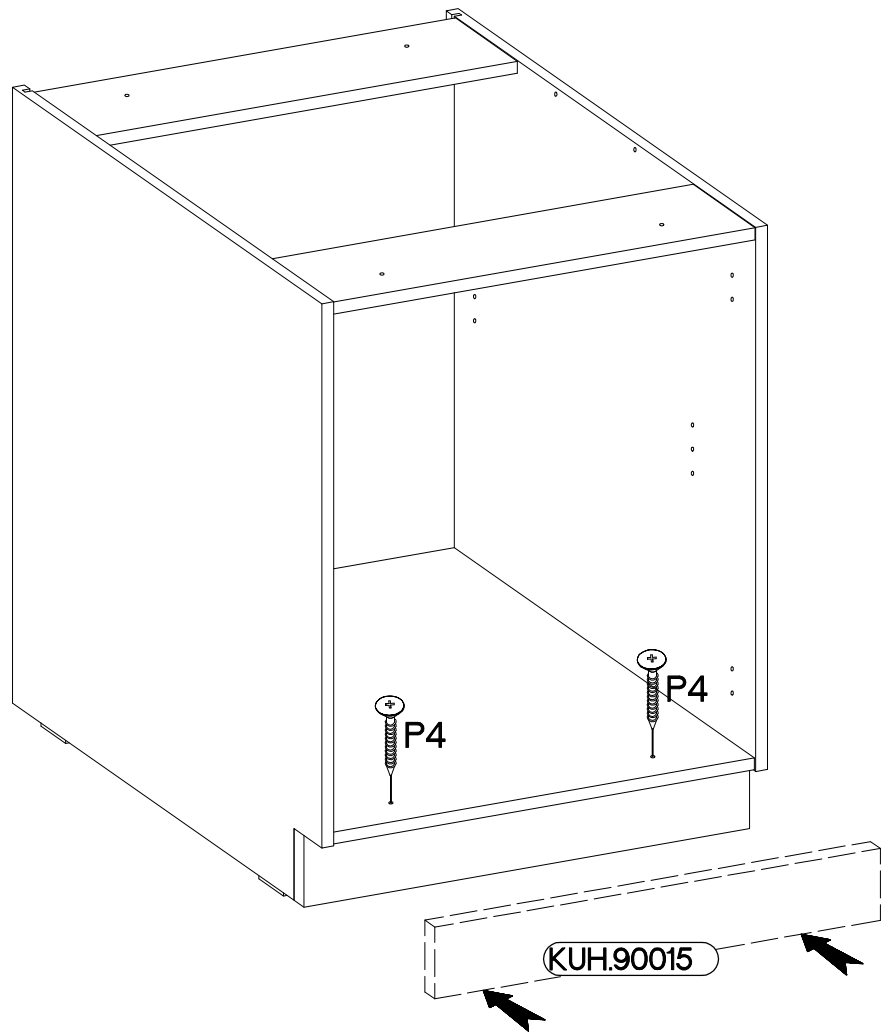

6

+4.0x45mm	
P4	E9
2	2