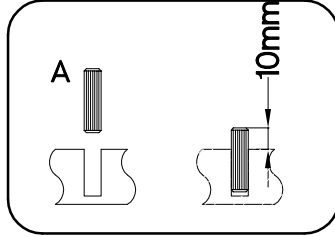

60 D 1F BB

Ersatzteil Nummer	Dimension
KUH.10404	815x500x16
KUH.10405	815x500x16
KUH.30002	566x430x16
KUH.40007	567x485x16
KUH.60004	713x585x2,5
KUH.90010	567x100x16
KUH.90011	567x100x16
KUH.90015	599x95x16

8x30mm <b>A</b>	6,4 x 50mm <b>B</b>	<b>E1</b>	<b>E9</b>	6.5x48x16 <b>F2</b>		
8	8	8	2	4		
35/0mm <b>HG</b>	5/19mm <b>J</b>	<b>O</b>	4.0x45mm <b>P4</b>	3.5x13mm <b>P5</b>	3.0x20mm <b>P7</b>	4.0x35mm <b>R3</b>
2	4	1	2	4	8-10	4

ISM-KUH-01621

1

6.5x48x16  F2 4	±8x30mm  A 8
--	---

2

6,4 x 50mm		
		
<b>B</b>	<b>O</b>	<b>E1</b>
4	1	4

3

6,4 x 50mm		
		
<b>B</b>	<b>O</b>	<b>E1</b>
4	1	4

4

5

φ3.0x20mm  
P7  
8-10