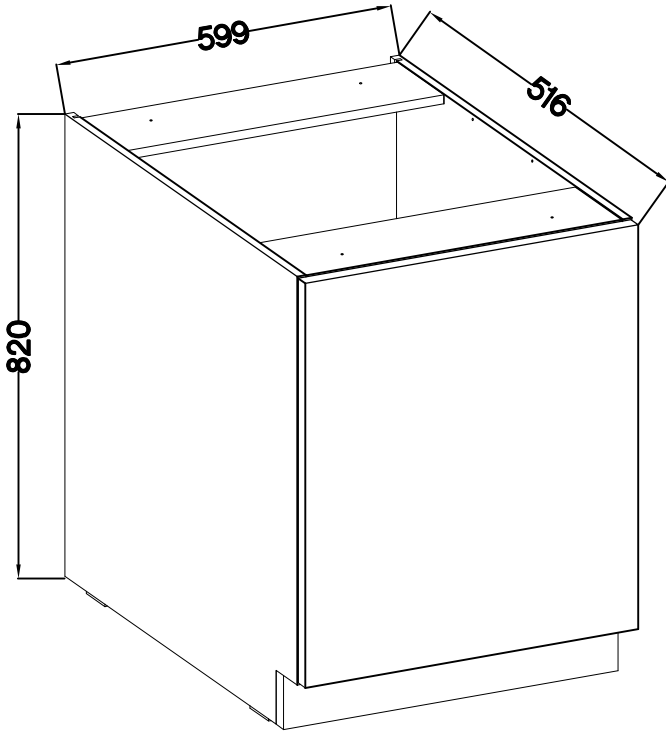

60 D 1F BB

Ersatzteil Nummer	Dimension
KUH.10404	815x500x16
KUH.10405	815x500x16
KUH.30002	566x430x16
KUH.40007	567x485x16
KUH.60004	713x585x2,5
KUH.90010	567x100x16
KUH.90011	567x100x16
KUH.90015	599x95x16

8x30mm <b>A</b>	6,4 x 50mm <b>B</b>	<b>E1</b>	<b>E9</b>	6.5x48x16 <b>F2</b>		
8	8	8	2	4		
35/0mm <b>HG</b>	5/19mm <b>J</b>	<b>O</b>	4.0x45mm <b>P4</b>	3.5x13mm <b>P5</b>	3.0x20mm <b>P7</b>	4.0x35mm <b>R3</b>
2	4	1	2	4	8-10	4

ISM-KUH-01621

1

6.5x48x16  F2 4	±8x30mm  A 8
--	---

2

6,4 x 50mm		
		
<b>B</b>	<b>O</b>	<b>E1</b>
4	1	4

3

6,4 x 50mm		
		
<b>B</b>	<b>O</b>	<b>E1</b>
4	1	4

4

5

φ3.0x20mm  
P7  
8-10