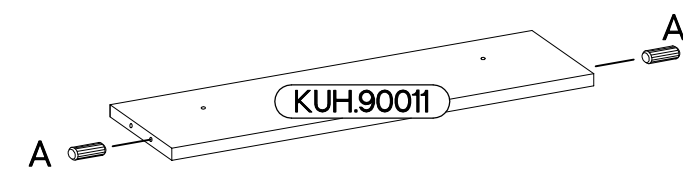

60 D 1F BB

Ersatzteil Nummer	Dimension
KUH.10404	815x500x16
KUH.10405	815x500x16
KUH.30002	566x430x16
KUH.40007	567x485x16
KUH.60004	713x585x2,5
KUH.90010	567x100x16
KUH.90011	567x100x16
KUH.90015	599x95x16

8x30mm <b>A</b>	6,4 x 50mm <b>B</b>	<b>E1</b>	<b>E9</b>	6.5x48x16 <b>F2</b>		
8	8	8	2	4		
35/0mm <b>HG</b>	5/19mm <b>J</b>	<b>O</b>	4.0x45mm <b>P4</b>	3.5x13mm <b>P5</b>	3.0x20mm <b>P7</b>	4.0x35mm <b>R3</b>
2	4	1	2	4	8-10	4

ISM-KUH-01621

1

6.5x48x16  F2 4	±8x30mm  A 8
--	---

2

6,4 x 50mm		
		
<b>B</b>	<b>O</b>	<b>E1</b>
4	1	4

3

6,4 x 50mm		
		
<b>B</b>	<b>O</b>	<b>E1</b>
4	1	4

4