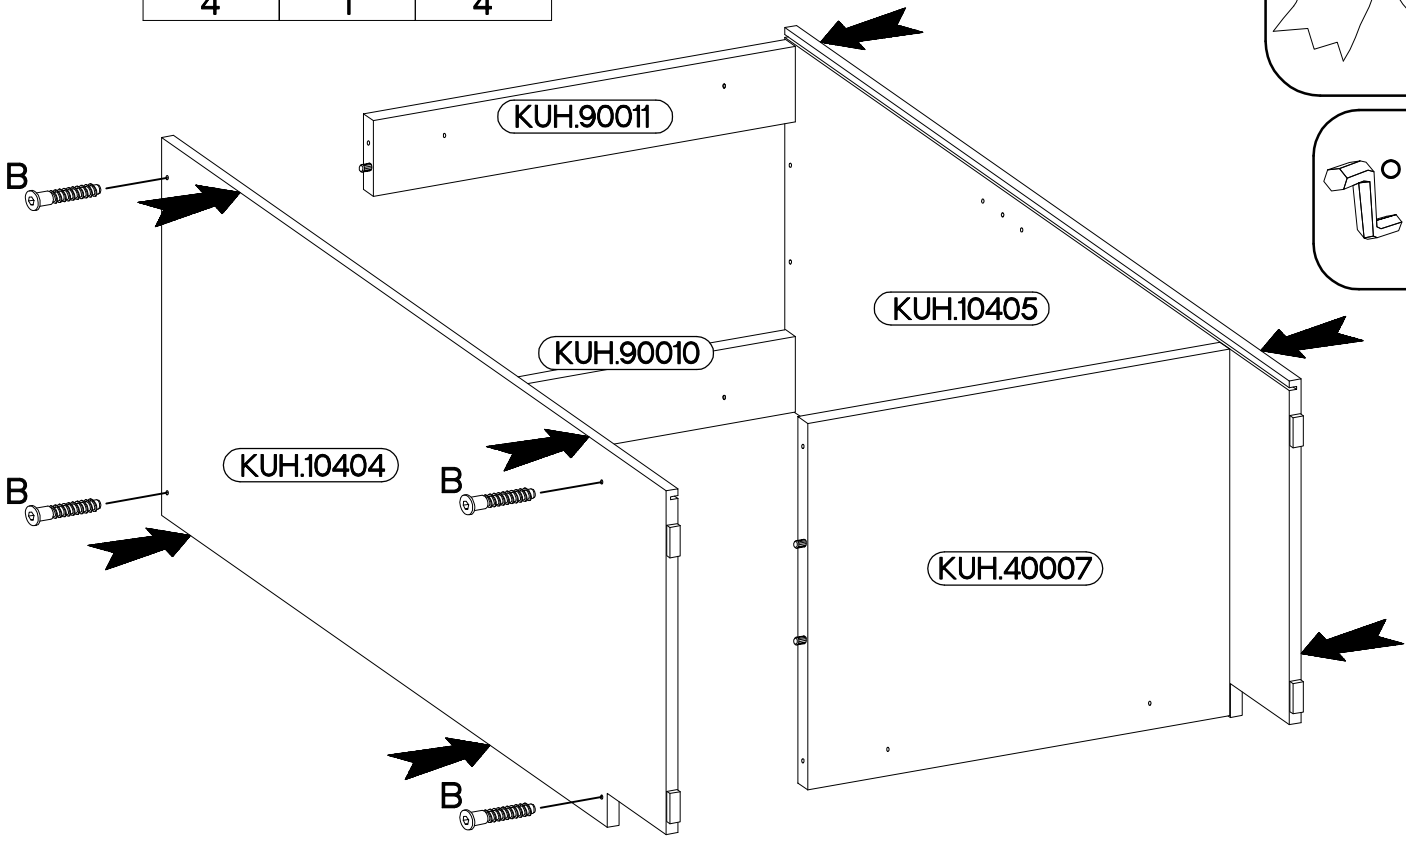

60 D 1F BB

Ersatzteil Nummer	Dimension
KUH.10404	815x500x16
KUH.10405	815x500x16
KUH.30002	566x430x16
KUH.40007	567x485x16
KUH.60004	713x585x2,5
KUH.90010	567x100x16
KUH.90011	567x100x16
KUH.90015	599x95x16

ISM-KUH-01621

1

6.5x48x16  F2 4	±8x30mm  A 8
--	---

2

6,4 x 50mm		
		
<b>B</b>	<b>O</b>	<b>E1</b>
4	1	4

3

6,4 x 50mm		
		
<b>B</b>	<b>O</b>	<b>E1</b>
4	1	4

4