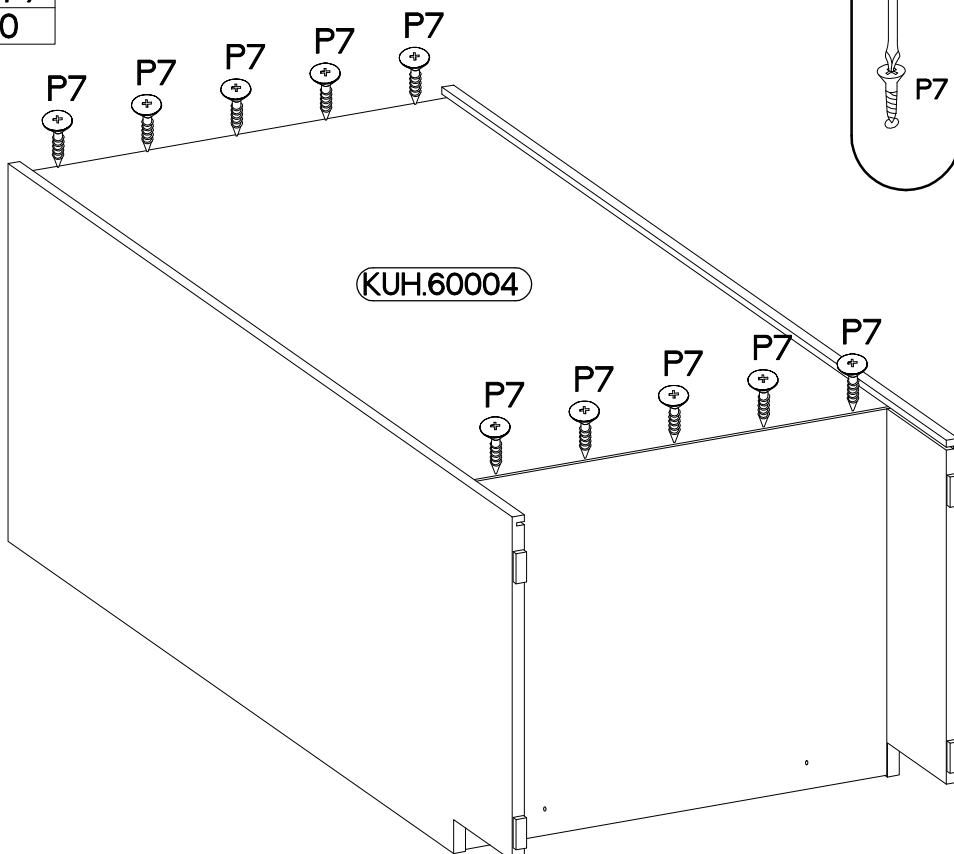

5

φ3.0x20mm
P7
8-10