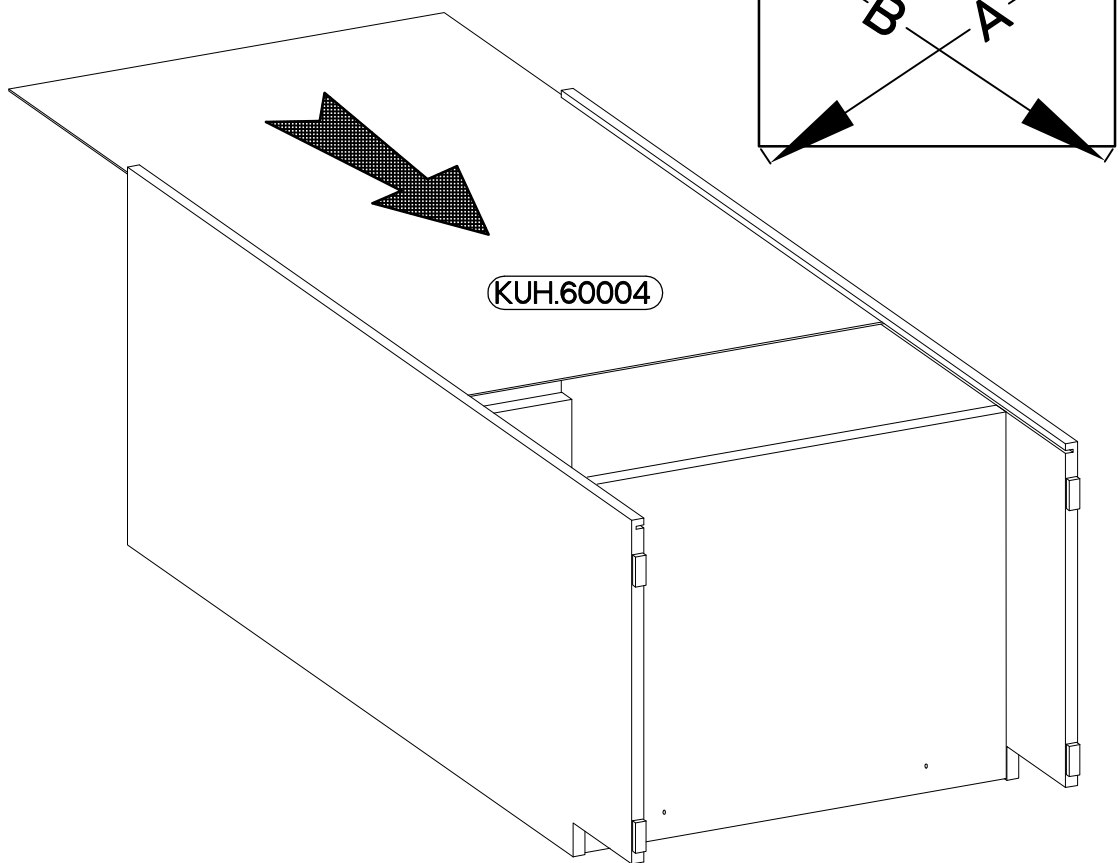

60 D 1F BB

Ersatzteil Nummer	Dimension
KUH.10404	815x500x16
KUH.10405	815x500x16
KUH.30002	566x430x16
KUH.40007	567x485x16
KUH.60004	713x585x2,5
KUH.90010	567x100x16
KUH.90011	567x100x16
KUH.90015	599x95x16

ISM-KUH-01621

1

6.5x48x16  F2 4	±8x30mm  A 8
--	---

2

6,4 x 50mm		
		
<b>B</b>	<b>O</b>	<b>E1</b>
4	1	4

3

6,4 x 50mm		
		
<b>B</b>	<b>O</b>	<b>E1</b>
4	1	4

4