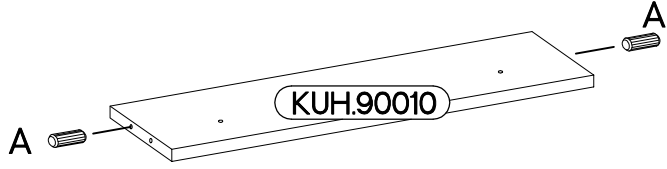

60 D 1F BB

Ersatzteil Nummer	Dimension
KUH.10404	815x500x16
KUH.10405	815x500x16
KUH.30002	566x430x16
KUH.40007	567x485x16
KUH.60004	713x585x2,5
KUH.90010	567x100x16
KUH.90011	567x100x16
KUH.90015	599x95x16

8x30mm <b>A</b>	6,4 x 50mm <b>B</b>	<b>E1</b>	<b>E9</b>	6.5x48x16 <b>F2</b>		
8	8	8	2	4		
35/0mm <b>HG</b>	5/19mm <b>J</b>	<b>O</b>	4.0x45mm <b>P4</b>	3.5x13mm <b>P5</b>	3.0x20mm <b>P7</b>	4.0x35mm <b>R3</b>
2	4	1	2	4	8-10	4

ISM-KUH-01621

1

6.5x48x16  F2 4	±8x30mm  A 8
--	---

2

6,4 x 50mm		
		
<b>B</b>	<b>O</b>	<b>E1</b>
4	1	4

3

6,4 x 50mm		
		
<b>B</b>	<b>O</b>	<b>E1</b>
4	1	4

4