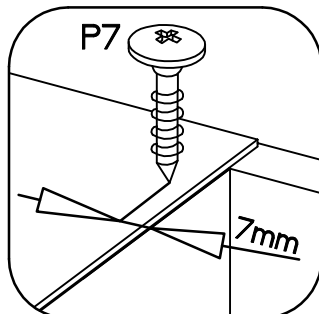

60 D 1F BB

Ersatzteil Nummer	Dimension
KUH.10404	815x500x16
KUH.10405	815x500x16
KUH.30002	566x430x16
KUH.40007	567x485x16
KUH.60004	713x585x2,5
KUH.90010	567x100x16
KUH.90011	567x100x16
KUH.90015	599x95x16

8x30mm <b>A</b>	6,4 x 50mm <b>B</b>	<b>E1</b>	<b>E9</b>	6.5x48x16 <b>F2</b>		
8	8	8	2	4		
35/0mm <b>HG</b>	5/19mm <b>J</b>	<b>O</b>	4.0x45mm <b>P4</b>	3.5x13mm <b>P5</b>	3.0x20mm <b>P7</b>	4.0x35mm <b>R3</b>
2	4	1	2	4	8-10	4

ISM-KUH-01621

1

6.5x48x16  F2 4	±8x30mm  A 8
--	---

2

6,4 x 50mm		
		
<b>B</b>	<b>O</b>	<b>E1</b>
4	1	4

3

6,4 x 50mm		
		
<b>B</b>	<b>O</b>	<b>E1</b>
4	1	4

4

5

φ3.0x20mm  
P7  
8-10